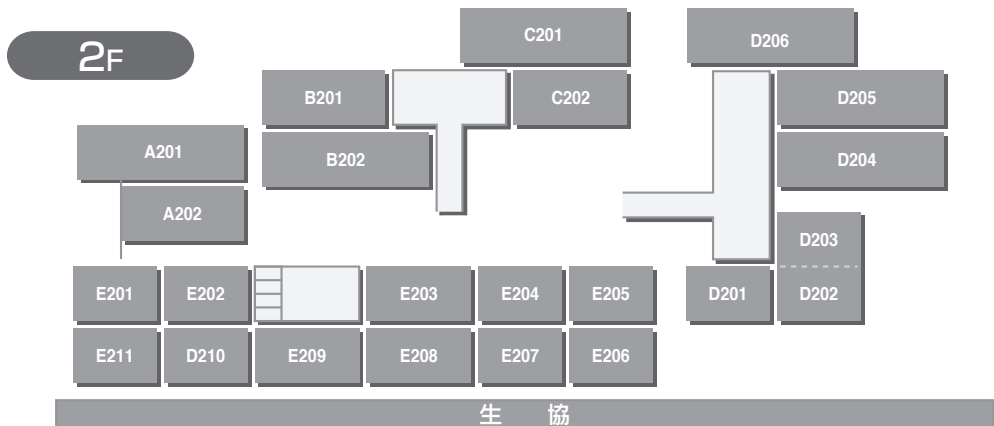

- **A201** 芝浦交響吹奏楽団
- **A202** 演劇部 劇団カリメロ
- **B201** S.R.D.C
- **B202** 軽音楽同好会
- **C201** 無線研究会
- **C202** Team Birdman Trial

- **D201** 文化会執行部
- **D202** 会議室
- **D203** 会議室
- **D204** 学生自治会
- **D205** 学生自治会
- **D206** 大宮祭実行委員会

- **E201** 建築研究会
- **E202** 芝浦祭実行委員会
- **E203** RPG同好会
  電子計算機研究会
- **E204** SF研究会
  漫画研究会
- **E205** ロボット遊交部からくり
- **E206** JAZZ研究会

- **E207** 場助っ人
- **E209** ソフトボールサークル
- **E210** 囲碁サークルSIT
- **E211** デジクリ