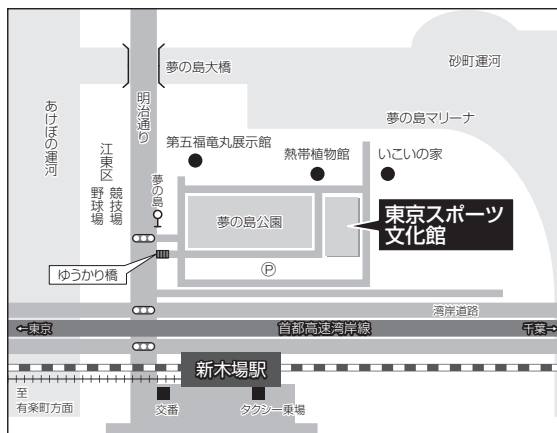

至 東大宮駅

- | | |
|-------------------------|--------------------|
| ① 大学会館 (♥1階入口) | ⑭ テニスコート |
| ② 2号館 (♥1階入口) | ⑮ 6号館 (♥1階入口) |
| ③ 3号館 (♥1階階段) | ⑯ 8号館 |
| ④ 4号館 (♥2階トイレ横) | ⑰ 多目的コート |
| ⑤ 図書館 (♥1階入口) | ⑱ 総合グラウンド |
| ⑥ 齋藤記念館 (7号館) (♥1階自販機横) | ⑲ スクールバス乗車場 (♥守警室) |
| ⑦ 体育館 (♥入口) | ⑳ 第3学生クラブハウス |
| ⑧ 5号館 (♥1階入口) | ㉑ 駐輪場 |
| ⑨ 第2学生クラブハウス | ㉒ 国際学生寮 (♥1階入口) |
| ⑩ 生協・食堂棟 (♥食堂入口) | ㉓ 弓道場・アーチェリー場 |
| ⑪ 第1学生クラブハウス (♥1階入口) | ㉔ グリーンコート |
| ⑫ 第2体育館 | ㉕ 第2グラウンド |
| ⑬ 先端工学研究機構棟 | |

車いす設置場所

- 2号館 (1階入口・保健室)
- 4号館 (3階工学部非常勤講師室)
- 5号館 (1階キャリアサポート課前)
- 第1体育館 (入口右階段下)

その他のスポーツ施設

大宮キャンパス以外のスポーツ施設を紹介します。利用条件を確認し、適切に利用してください。

豊洲キャンパス

SIT アスレチックジム (交流棟1階)

利用案内

授業期間中	平日 9:30～20:30	土曜日 9:30～18:30
授業期間外	平日 10:00～19:30	土曜日 10:00～17:30

利用料

ジム：無料 シャワー：100円 (5分)

利用上の注意

- ・入室前に、学生証・教職員証を提示していただきます。
- ・利用前に、講習を必ず受けてください。詳細はSIT アスレチックジム、学生課へお問い合わせください。
- ・授業中・講習中は受講生以外利用できません。
- ・1回の利用は2時間までとなります。

近隣公共施設

東京スポーツ文化館

〒136-0081 東京都江東区夢の島 2-1-3
TEL 03-3521-7321

アクセス

- ・東京メトロ有楽町線、JR京葉線、りんかい線
「新木場駅」下車徒歩13分
- ・都営バス「夢の島」バス停下車徒歩5分

利用条件等はホームページをご確認ください

芝浦キャンパス

近隣公共施設

港区スポーツセンター

〒105-0023 東京都港区芝浦 1-16-1
みなとパーク芝浦内3～8階
TEL 03-3452-4151

アクセス