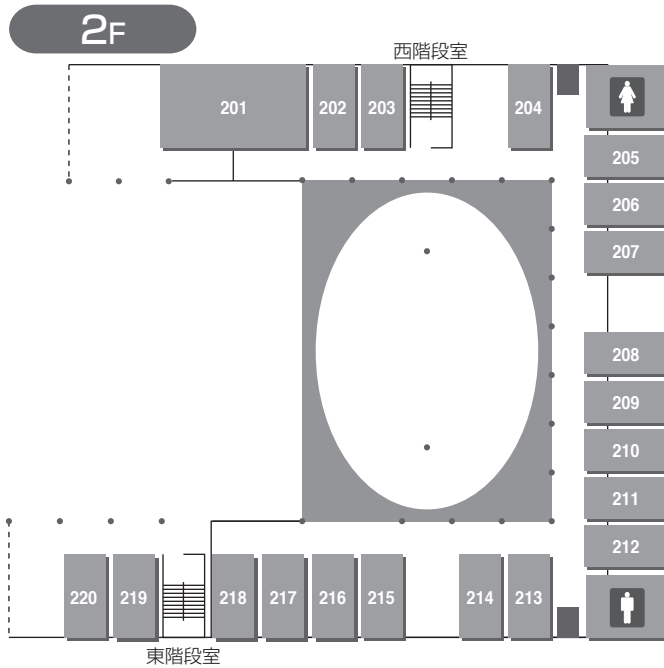

第1学生 クラブハウス棟 部室配置図

- 201 体育会本部
- 202 ゴルフ部
- 203 バドミントン部
- 204 ソフトテニス部
- 205 ヨット部
- 206 ブレイクポイント
- 207 サッカー部
- 208 基礎スキー研究会
- 209 芝浦会
- 210 女子バスケットボール部
- 211 ハンドボール部
- 212 硬式野球部
- 213 バレーボール部
- 214 アメリカンフットボール部
- 215 合気道サークル
- 216 少林寺拳法部
- 217 サンタ競技スキー同好会
- 218 準硬式野球部
- 219 SSC
- 220 無線研究部

第2学生 クラブハウス棟 部室配置図

- A101** 芝浦宇宙航空研究開発部 SHARXS
- A102** 鉄道研究会
- A103** レイディダ
- A104** Formula Racing
- B101** 自動車部
- B102** ユースホステル研究部

- B104** 音楽部
- C101** ギターアンサンブル部
- C102** 建築自主ゼミナール
- C103** 建築自主ゼミナール
- C104** サイクリング部