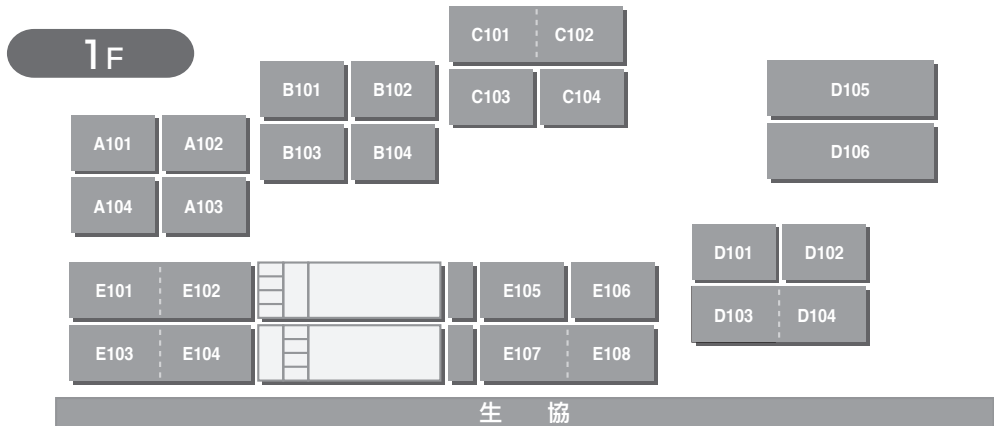

第1学生 クラブハウス棟 部室配置図

- 201 体育会本部
- 202 ゴルフ部
- 203 バドミントン部
- 204 ソフトテニス部
- 205 ヨット部
- 206 ブレイクポイント
- 207 サッカー部
- 208 基礎スキー研究会
- 209 芝浦会
- 210 女子バスケットボール部
- 211 ハンドボール部
- 212 硬式野球部
- 213 バレーボール部
- 214 アメリカンフットボール部
- 215 合気道サークル
- 216 少林寺拳法部
- 217 サンタ競技スキー同好会
- 218 準硬式野球部
- 219 SSC
- 220 無線研究部

- 301 ボクシング部
- 302 硬式庭球部
- 303 弓道部
- 304 スキューバダイビング部
- 305 ラグビー部
- 306 卓球部
- 307 アーチェリー部
- 308 陸上競技部
- 309 ワンダーフォーゲル部
- 310 山岳部
- 311 ライフル射撃部
- 312 バスケットボール部
- 313 剣道部
- 314 SORABOU
- 315 柔道部
- 316 軟式野球部
- 318 空手道部

第2学生 クラブハウス棟 部室配置図

- A101** 芝浦宇宙航空研究開発部 SHARXS
- A102** 鉄道研究会
- A103** レイディダ
- A104** Formula Racing
- B101** 自動車部
- B102** ユースホステル研究部

- B104** 音楽部
- C101** ギターアンサンブル部
- C102** 建築自主ゼミナール
- C103** 建築自主ゼミナール
- C104** サイクリング部