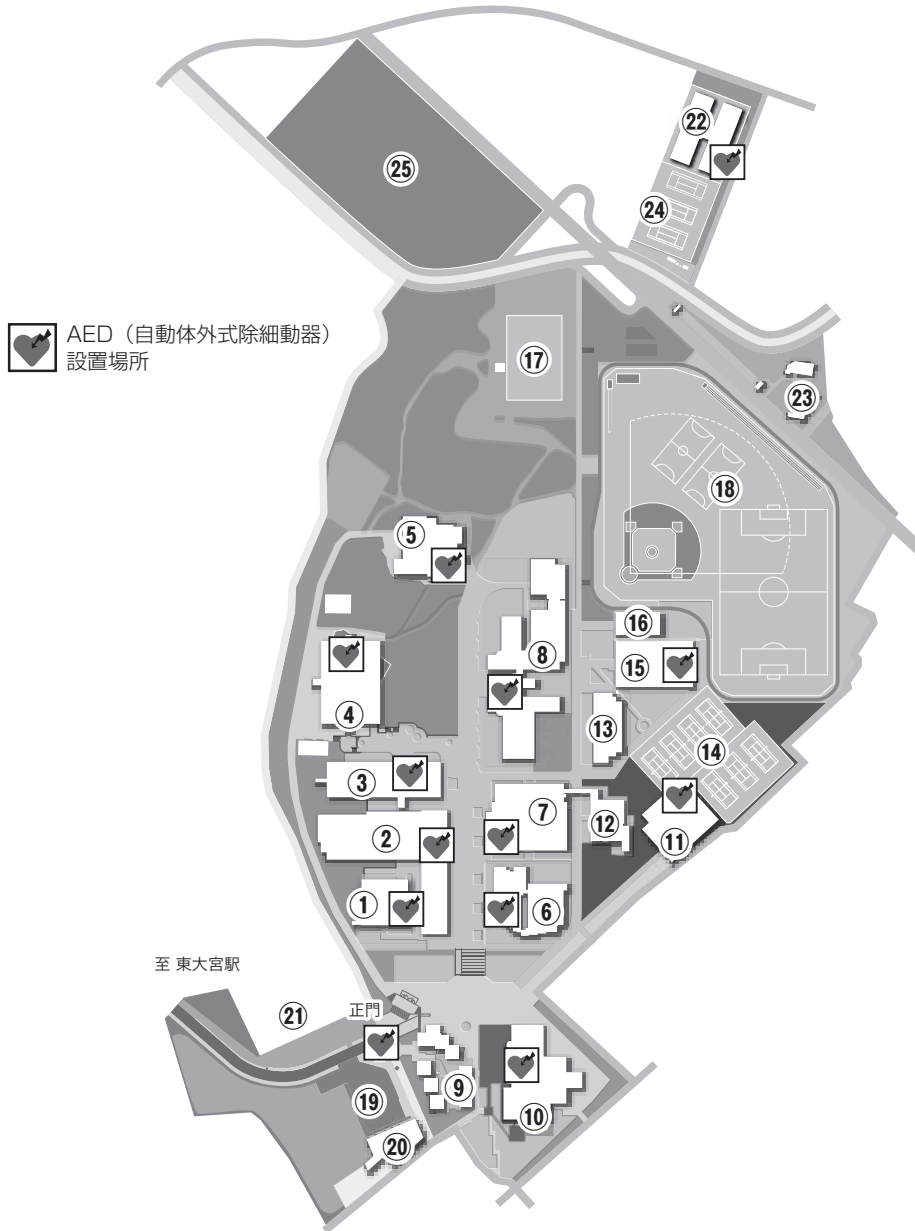

第2学生 クラブハウス棟 部室配置図

- A101** 芝浦宇宙航空研究開発部 SHARXS
- A102** 鉄道研究会
- A103** レイディダ
- A104** Formula Racing
- B101** 自動車部
- B102** ユースホステル研究部

- B104** 音楽部
- C101** ギターアンサンブル部
- C102** 建築自主ゼミナール
- C103** 建築自主ゼミナール
- C104** サイクリング部

- D101** ミュージックファミリー部
- D102** 軽音楽部
- D103** 天文同好会
- D104** FM放送技術研究会
- D105** 音楽練習室
(軽音楽同好会)
- D106** 音楽練習室
(軽音楽部)

- E101** 写真部
- E102** 写真部
- E103** 美術工芸部
- E104** 美術工芸部
- E105** 映画制作会
- E106** 英語部
- E107** 茶道部
- E108** 茶道部

- E201** 建築研究会
- E202** 芝浦祭実行委員会
- E203** RPG同好会
電子計算機研究会
- E204** SF研究会
漫画研究会
- E205** ロボット遊交部からくり
- E206** JAZZ研究会

- E207** 場助っ人
- E209** ソフトボールサークル
- E210** 囲碁サークルSIT
- E211** デジクリ

大宮キャンパス案内図

 AED（自動体外式除細動器）設置場所

車いす設置場所

- 2号館 (1階入口・保健室)
- 4号館 (3階工学部非常勤講師室)
- 5号館 (1階キャリアサポート課前)
- 第1体育館 (入口右階段下)

その他のスポーツ施設

大宮キャンパス以外のスポーツ施設を紹介します。利用条件を確認し、適切に利用してください。

豊洲キャンパス

SIT アスレチックジム (交流棟1階)

利用案内

授業期間中	平日 9:30～20:30	土曜日 9:30～18:30
授業期間外	平日 10:00～19:30	土曜日 10:00～17:30