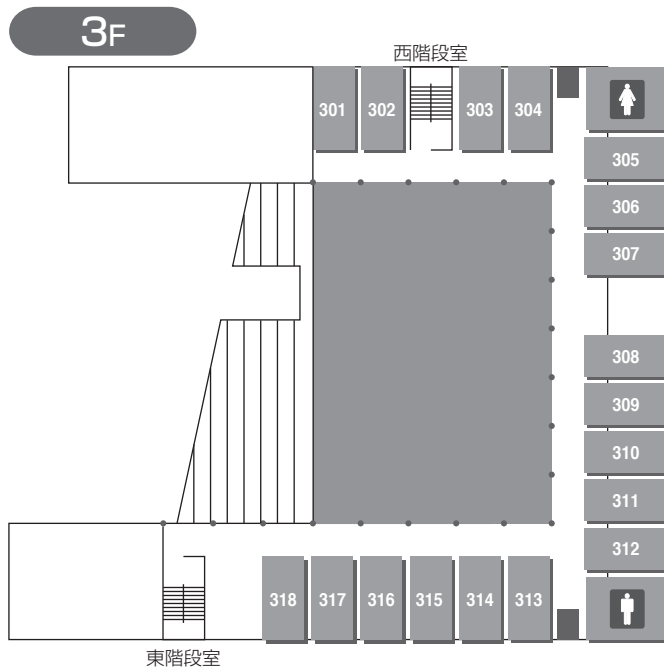

第1学生 クラブハウス棟 部室配置図

- 201 体育会本部
- 202 ゴルフ部
- 203 バドミントン部
- 204 ソフトテニス部
- 205 ヨット部
- 206 ブレイクポイント
- 207 サッカー部
- 208 基礎スキー研究会
- 209 芝浦会
- 210 女子バスケットボール部
- 211 ハンドボール部
- 212 硬式野球部
- 213 バレーボール部
- 214 アメリカンフットボール部
- 215 合気道サークル
- 216 少林寺拳法部
- 217 サンタ競技スキー同好会
- 218 準硬式野球部
- 219 SSC
- 220 無線研究部